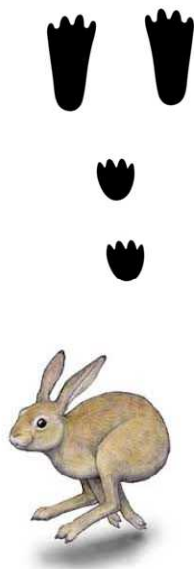

☆ 冬の野生動物の足跡 (フィールドサイン)

ウサギ

前足の跡が二つ縦について、長い後ろ足の跡が横に並びます。この写真では手前の方に向かって歩いています

タヌキ

ネコに似た足跡ですが、爪跡がしっかりつきます。まっすぐ歩かず、ジグザグに歩く傾向があります

キツネ

犬に似た足跡ですが、前足の跡に後ろ足をつけて一直線に歩く傾向があります。